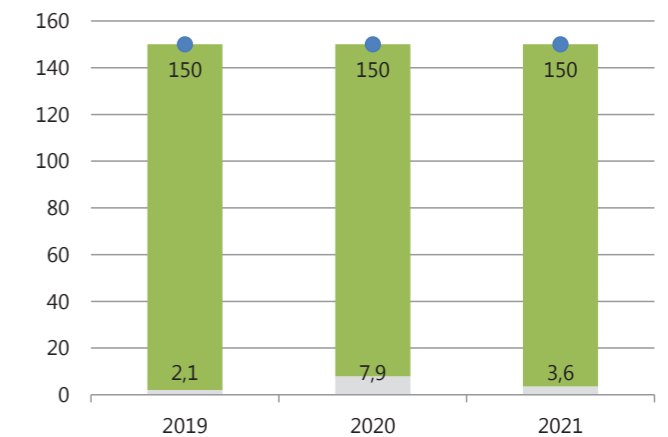

115 kWh

consumati per produrre
una tonnellata di materiale cementizio

920,2 Mcal

per produrre una tonnellata
di clinker

0,9 mln €

di investimenti in Ambiente e Sicurezza
nel triennio 2019 - 2021

Infortuni personale dipendente

(n°)

Emissioni in atmosfera

Emissioni di Polveri

(mg/Nm³) Emissioni medie Limite

Emissioni di Ossidi di Azoto

(mg/Nm³) Emissioni medie Limite

Emissioni di Ossidi di Zolfo

(mg/Nm³) Emissioni medie Limite