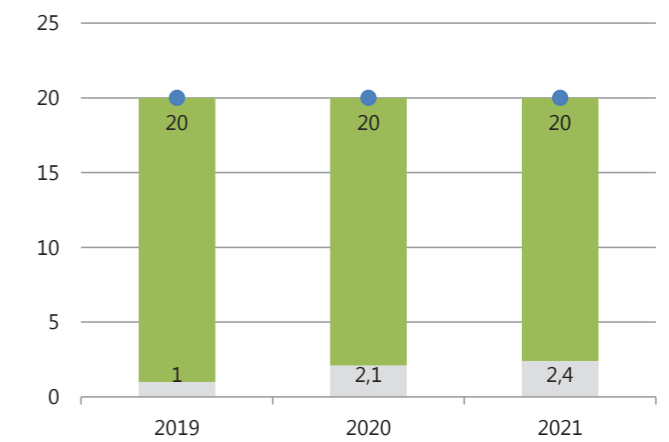

Emissioni in atmosfera

Emissioni di Polveri

(mg/Nm³) Emissioni medie Limite