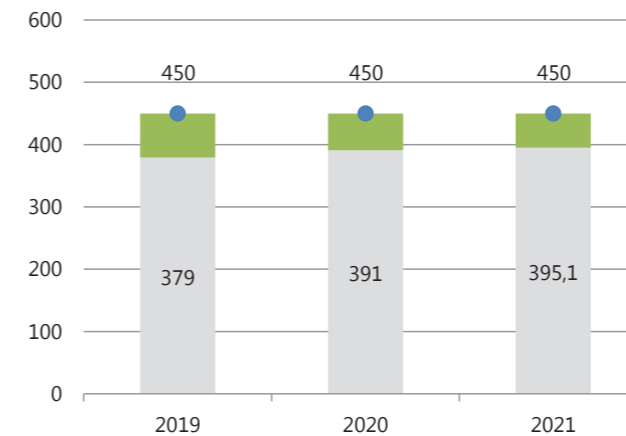

115 kWh

consumati per produrre
una tonnellata di materiale cementizio

920,2 Mcal

per produrre una tonnellata
di clinker

0,9 mln €

di investimenti in Ambiente e Sicurezza
nel triennio 2019 - 2021

Infortuni personale dipendente

(n°)

Emissioni in atmosfera

Emissioni di Polveri

(mg/Nm³) Emissioni medie Limite

Emissioni di Ossidi di Azoto

(mg/Nm³) Emissioni medie Limite

Emissioni di Ossidi di Zolfo

(mg/Nm³) Emissioni medie Limite