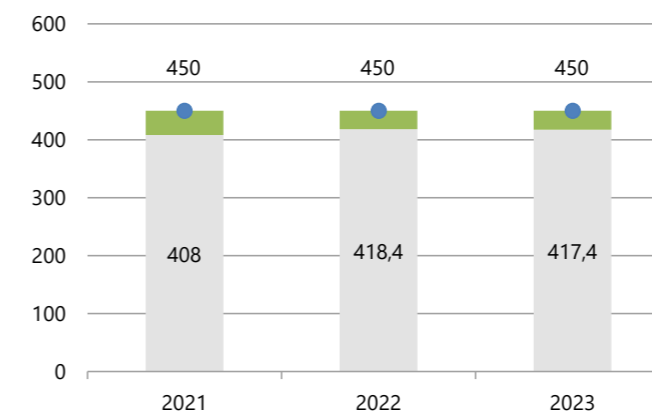

Emissioni di Ossidi di Azoto

(mg/Nm³) Emissioni medie Limite