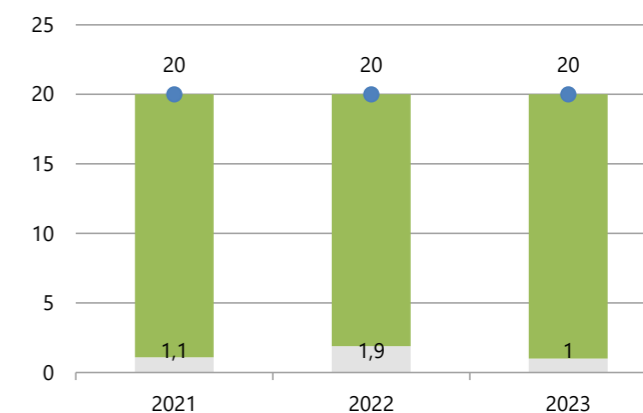

Emissioni
in atmosfera

Emissioni di Polveri

(mg/Nm³) Emissioni medie Limite