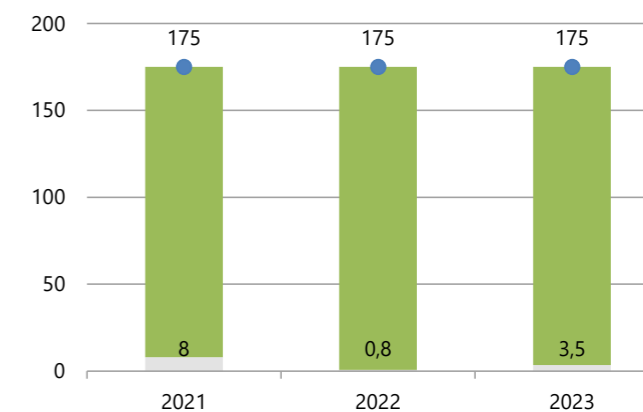

72.772 t

di materie
prime recuperate

107,7 kWh/t

consumati per produrre
una tonnellata di materiale cementizio

834,4 Mcal

per produrre una tonnellata
di clinker

0,7 mln €

di investimenti in Ambiente e Sicurezza
nel triennio 2021 - 2023

Infortuni personale dipendente

Emissioni
in atmosfera

Emissioni di Polveri

(mg/Nm³) Emissioni medie Limite

Emissioni di Ossidi di Azoto

(mg/Nm³) Emissioni medie Limite

Emissioni di Ossidi di Zolfo

(mg/Nm³) Emissioni medie Limite