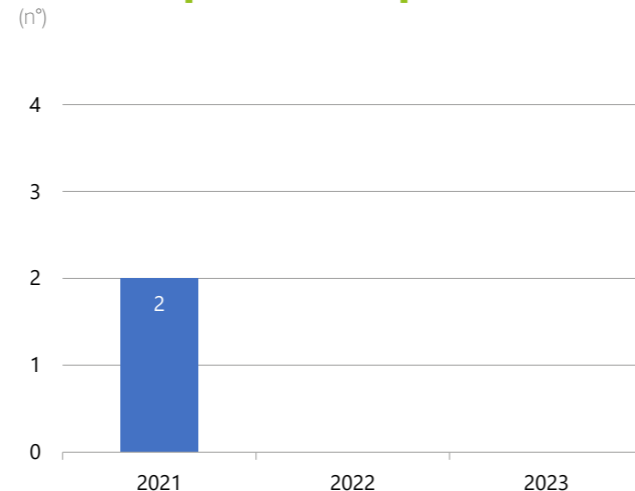

Infortuni personale dipendente