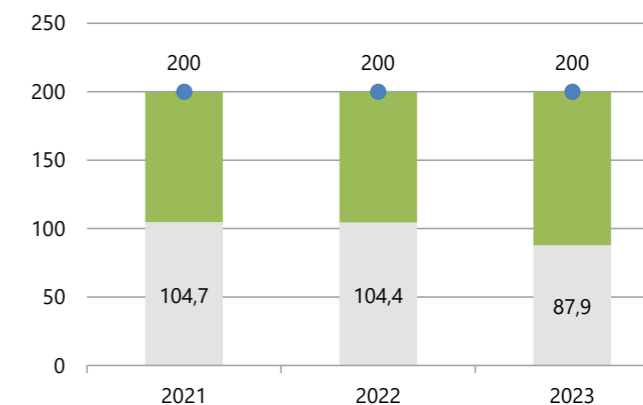

Emissioni di Ossidi di Zolfo

(mg/Nm³) Emissioni medie Limite