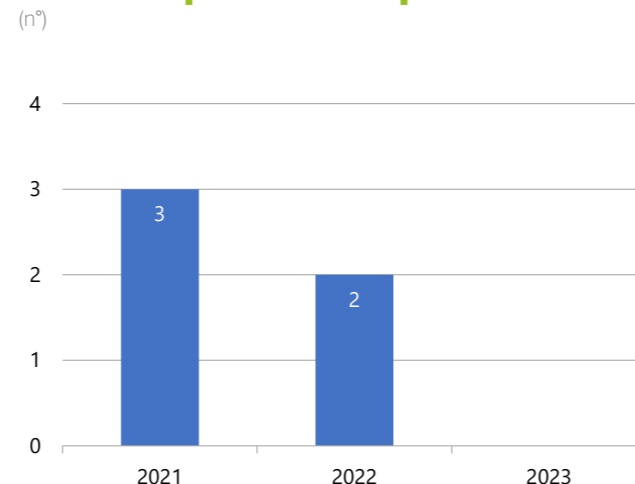

Infortuni personale dipendente