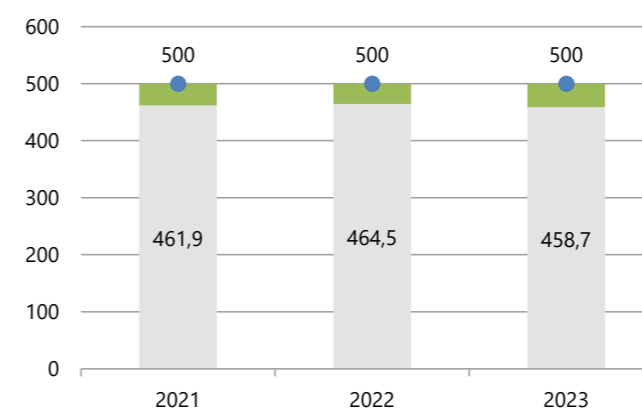

Emissioni di Ossidi di Azoto

(mg/Nm³) Emissioni medie Limite