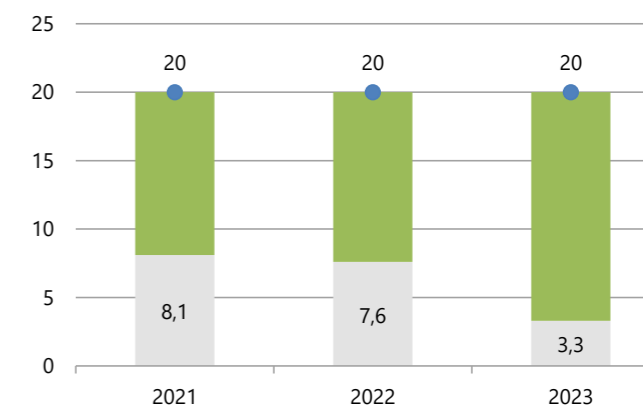

Emissioni in atmosfera

Emissioni di Polveri

(mg/Nm³) Emissioni medie Limite