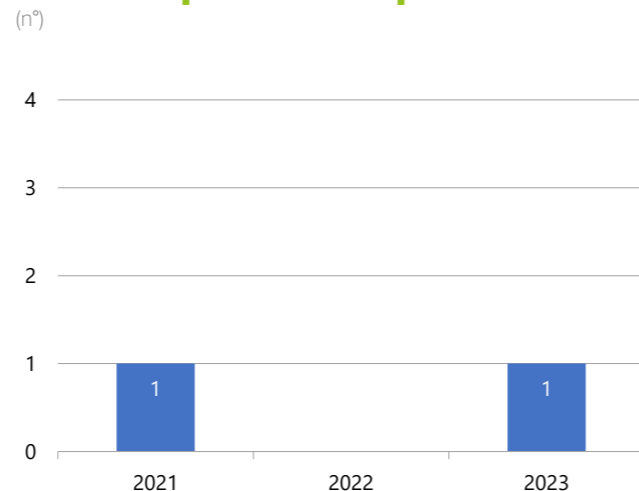

Infortuni personale dipendente