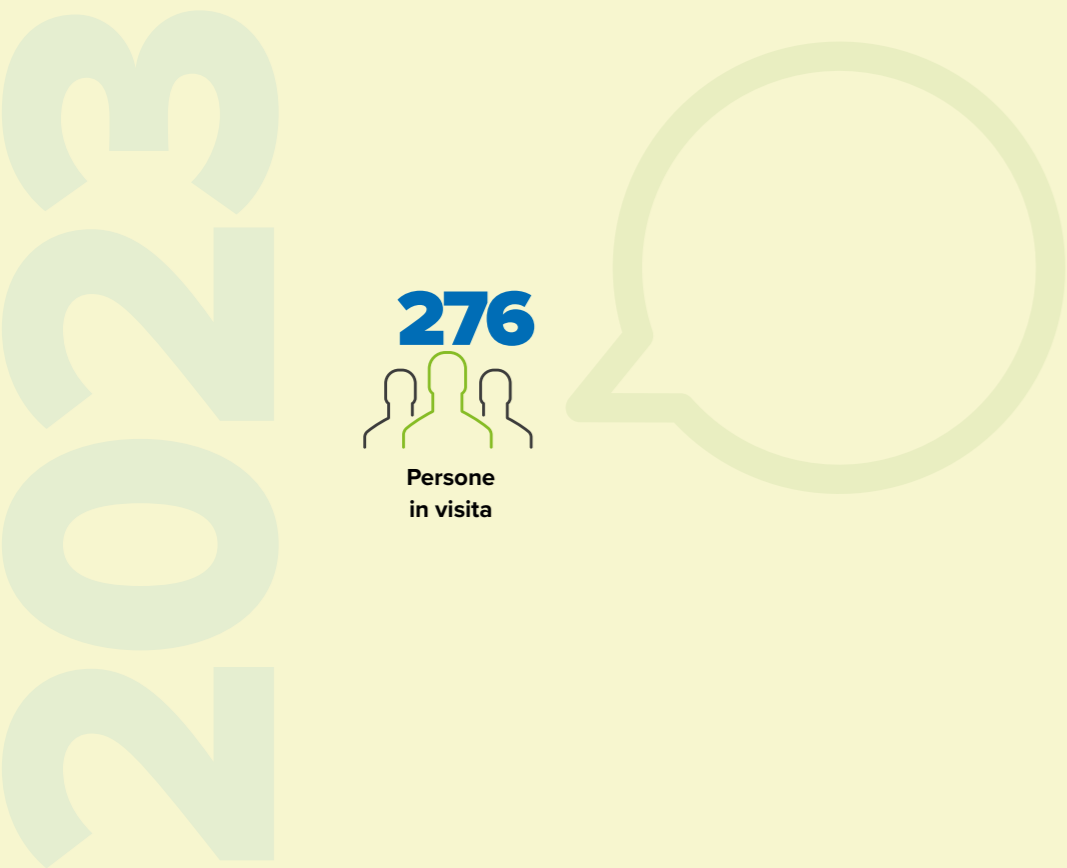

276
Persone
in visita

9
Progetti di dialogo
con il territorio

Dialogo con
il territorio di **Trino**

Politiche di gruppo

POLITICA
SALUTE
E SICUREZZA

POLITICA
CAMBIAMENTI
CLIMATICI

POLITICA
STAKEHOLDER
ENGAGEMENT

Le Certificazioni

Scopri di più

La Dichiarazione Ambientale di prodotto

Scopri di più